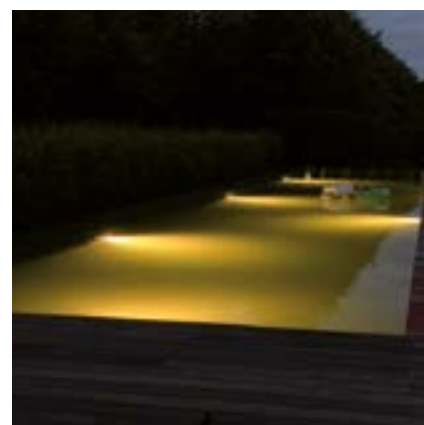

LED inbouwspotlights.

Licht en Water, een symbiose die op iedereen een enorme aantrekkingskracht uitoefent. De magie van licht versterkt het rustgevende karakter van water, in welke vorm dan ook.

Het programma van AUGA omvat schijnwerpers, inbouwschijnwerpers.