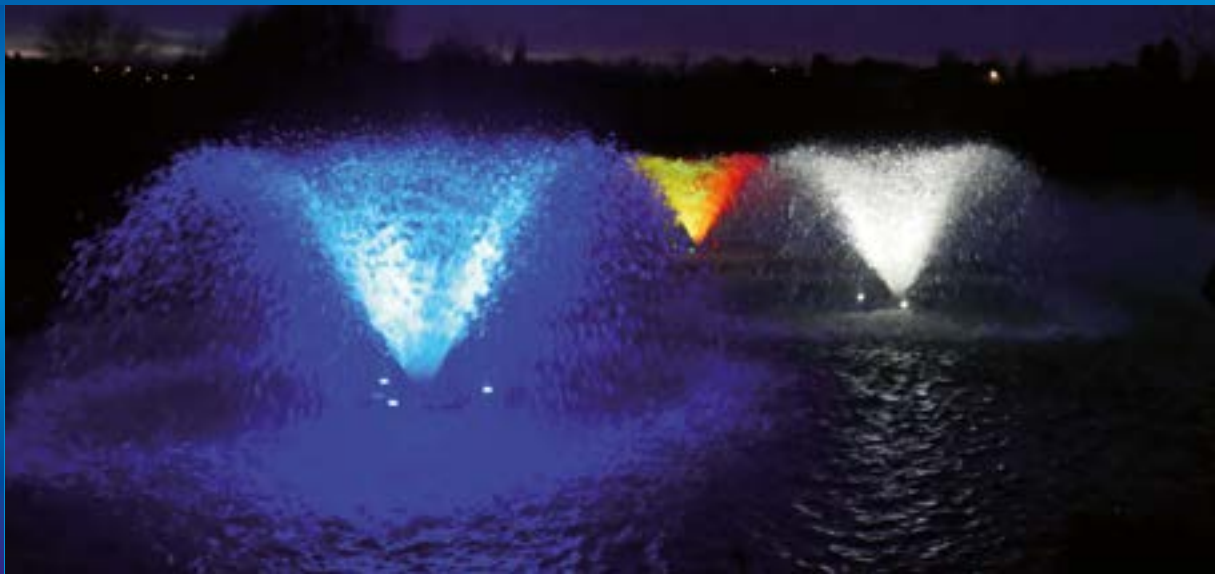

Amazing Water

Zuiveren
Bewegen
Vormgeven
Vitaliseren
Belichten
Aanleggen

LED schijnwerpers en inbouwschijnwerpers

Programma en technische specificaties 2021

WATER BELICHTEN

LED schijnwerpers.

LED RGB schijnwerpers.